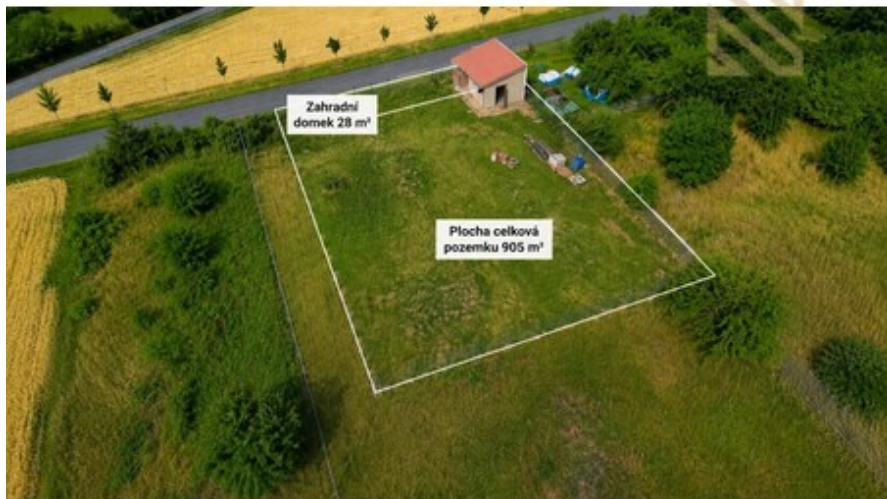

Prodej pozemku 905 m/2, zahradní domek 28 m/2 v obci Žitenice

Novotná Hana
+420723 759 794
novotna@g-plusreality.cz

3.900.000,-
za nemovitost

Nabízíme k prodeji slunný pozemek o celkové výměře 933 m/2 v klidné a vyhledávané obci Žitenice s výbornou dostupností jen několik minut od Litoměřic s krásnými výhledy do okolní přírody. Pozemek je rovinný, nově oplocený se zahradním domkem a přístupný přímo z komunikace. Na pozemek je přivedena vodovodní přípojka a zaplacená žádost o připojení k distribuční soustavě. Nyní je pozemek veden v KN jako ovocný sad. Obec nabízí dobrou základní občanskou vybavenost-základní a mateřskou školu, obchod, obecní úřad, poštovní služby a možnost sportovního vyžití. Další široká nabídka služeb, zdravotní péče a nákupních možností je dostupná v nedalekých Litoměřicích. Nenechte si ujít tuto jedinečnou příležitost ke koupi tohoto pozemku. V případě Vašeho zájmu mne neváhejte kontaktovat a domluvit si prohlídku. Těšíme se na Vás.

Ulice:	Skalická	Město:	Žitenice
Typ nemovitosti:	Pozemek	Subtyp nemovitosti:	sad/vinice
Operace:	Prodej	Vlastnictví:	
Stav objektu:		Vlastní pozemek:	933 m ²
PENB:	G - Mimořádně nehospodárná		