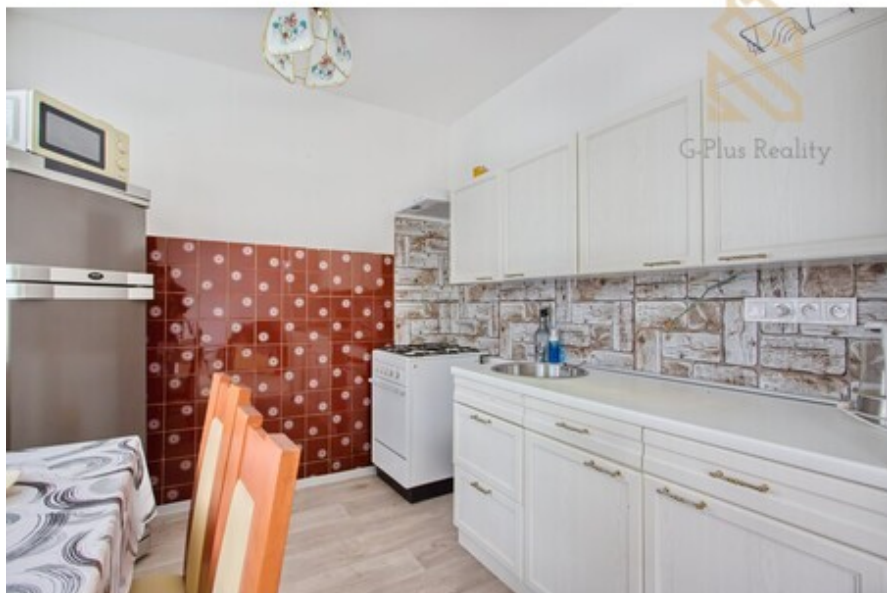

Byt 1+4+L, 89m², ul. Luční

Jitka Utěšilová
+420 777 759 452
utesilova@g-plusreality.cz

1.399.000,-
za nemovitost

Nabízíme k prodeji družstevní, příjemně řešený byt 4+1 o velikosti 89 m² se zasklenou lodžii v obci Janov. Byt se nachází v 1. nadzemním podlaží a zaujme především svým velkorysým prostorem, praktickým dispozičním řešením a příjemnou atmosférou vhodnou pro rodinné bydlení. Interiér nabízí dostatek místa pro pohodlný každodenní život i soukromí jednotlivých členů domácnosti. Koupelna prošla úpravou do zděného provedení a součástí bytu jsou také dvě samostatné komory, které lze využít jako úložné prostory, šatnu či praktické zázemí domácnosti. Příjemným benefitem je zasklená lodžie, která rozšiřuje obytný prostor a vytváří ideální místo pro chvíle odpočinku během celého roku. Tento byt představuje ideální spojení prostoru, funkčnosti a komfortního bydlení v klidné lokalitě s dobrou dostupností služeb. S případným financováním Vám rádi pomohou naši specialisté. Neváhejte s sjednat osobní prohlídku nemovitosti.