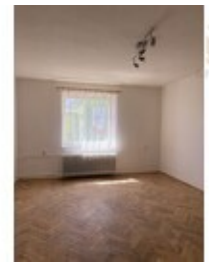

Real Estate