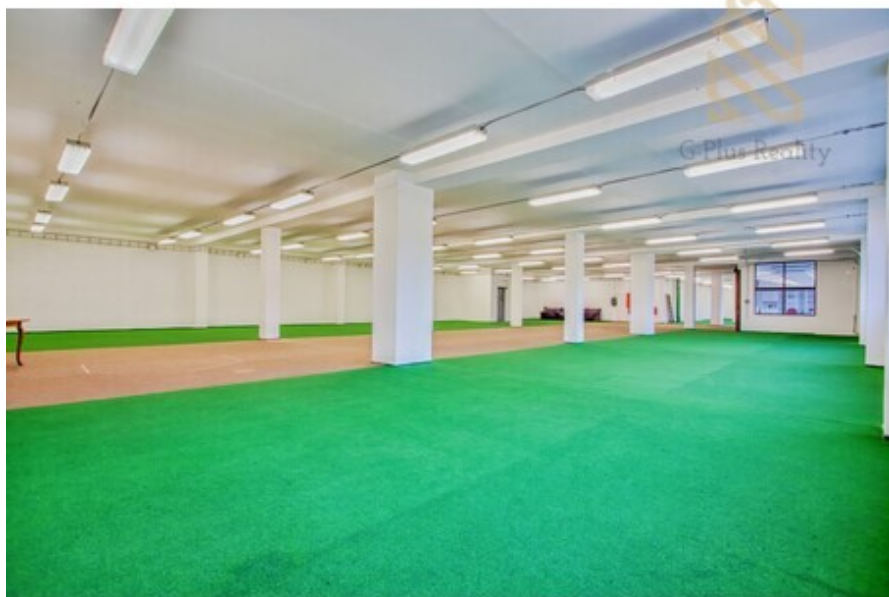

## Pronájem obchodního prostoru 1200 m<sup>2</sup> Polepy 65 000 Kč/m ěsí (54 Kč/m<sup>2</sup>)

Tereza Štěrbová  
**+420605 100 383**  
tereza@g-plusreality.cz

**65.000,-**  
za měsíc

Hledáte prostor, který posune vaše podnikání na vyšší úroveň? Místo, kde se snoubí velkorysá plocha, špičkové zázemí a strategická poloha? Právě jste ho našli. V zavedeném průmyslovém areálu v obci Polepy nabízíme prémiové prostory o celkové výměře 1 200 m<sup>2</sup>, které splní i ty nejnáročnější požadavky moderních firem. Dominantou je rozsáhlá otevřená plocha ideální pro výrobu, logistiku i skladování, elegantně doplněná kvalitním kancelářským zázemím pro maximálně efektivní řízení provozu. Prostory se nacházejí v 1. patře objektu a jsou připraveny k okamžitému využití – bez kompromisů a bez nutnosti dalších investic. Plná klimatizace, kompletní napojení na inženýrské sítě a výborný technický stav zaručují komfortní a bezproblémový chod vašeho podnikání od prvního dne. Strategická poloha v severních Čechách vám zajistí skvělou dostupnost: Litoměřice 6 km, Lovosice 10 km, Ústí nad Labem 25 km, Děčín 35 km a Praha pouhých 60 km, přičemž rychlé napojení na hlavní dopravní tahy je samozřejmostí. Celý areál působí reprezentativně, je dlouhodobě udržovaný a poskytuje profesionální prostředí, které podtrhne image vaší společnosti. Zaujaly vás tyto prostory? Rádi vám je osobně představíme – neváhejte nás kontaktovat a domluvit si prohlídku ještě dnes.