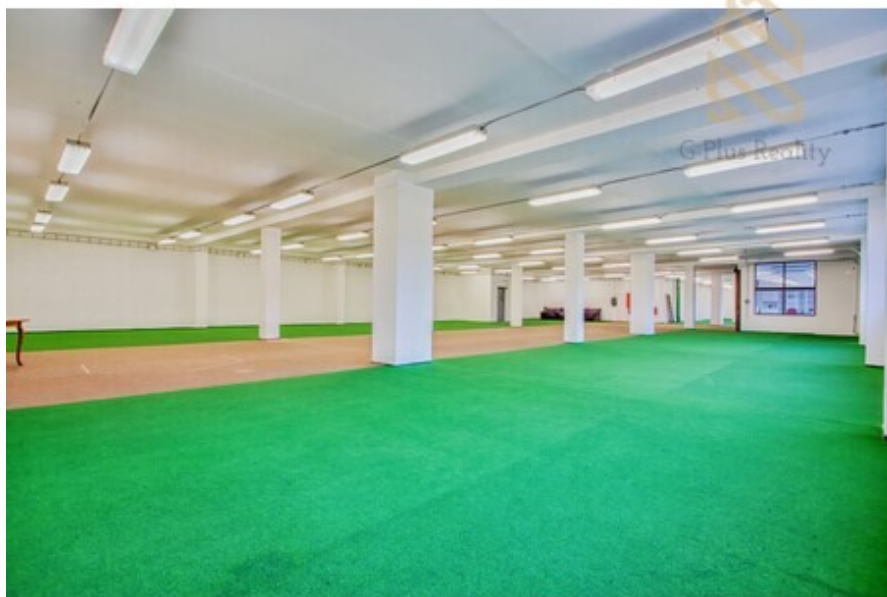

## Pronájem obchodního prostoru 1200 m<sup>2</sup> Polepy 65 000 Kč/m ěsíc (54 Kč/m<sup>2</sup>)

Tereza Štěrbová  
**+420605 100 383**  
tereza@g-plusreality.cz

**65.000 ,-**  
za měsíc

Hledáte prostor, který posune vaše podnikání na vyšší úroveň? Místo, kde se snoubí velkorysá plocha, špičkové zázemí a strategická poloha? Právě jste ho našli. V zavedeném průmyslovém areálu v obci Polepy nabízíme prémiové prostory o celkové výměře 1 200 m<sup>2</sup>, které splní i ty nejnáročnější požadavky moderních firem. Dominantou je rozsáhlá otevřená plocha ideální pro výrobu, logistiku i skladování, elegantně doplněná kvalitním kancelářským zázemím pro maximálně efektivní řízení provozu. Prostory se nacházejí v 1. patře objektu a jsou připraveny k okamžitému využití – bez kompromisů a bez nutnosti dalších investic. Plná klimatizace, kompletní napojení na inženýrské sítě a výborný technický stav zaručují komfortní a bezproblémový chod vašeho podnikání od prvního dne. Strategická poloha v severních Čechách vám zajistí skvělou dostupnost: Litoměřice 6 km, Lovosice 10 km, Ústí nad Labem 25 km, Děčín 35 km a Praha pouhých 60 km, přičemž rychlé napojení na hlavní dopravní tahy je samozřejmostí. Celý areál působí reprezentativně, je dlouhodobě udržovaný a poskytuje profesionální prostředí, které podtrhne image vaší společnosti. Zaujaly vás tyto prostory? Rádi vám je osobně představíme – neváhejte nás kontaktovat a domluvte si prohlídku ještě dnes.