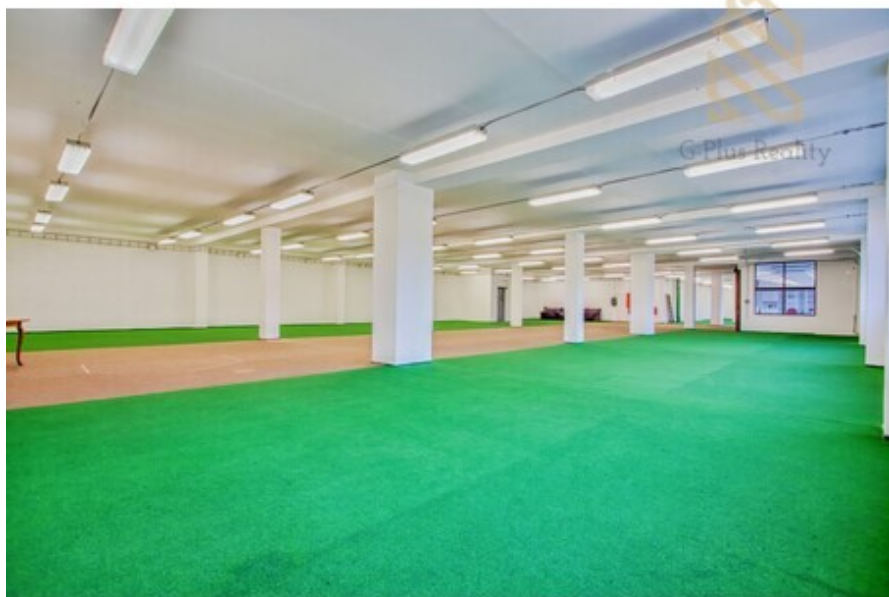

Pronájem obchodního prostoru 1200 m² Polepy 65 000 Kč/m ěsíc (54 Kč/m²)

Tereza Štěrbová
+420605 100 383
tereza@g-plusreality.cz

65.000 ,-
za měsíc

Hledáte prostor, který posune vaše podnikání na vyšší úroveň? Místo, kde se snoubí velkorysá plocha, špičkové zázemí a strategická poloha? Právě jste ho našli. V zavedeném průmyslovém areálu v obci Polepy nabízíme prémiové prostory o celkové výměře 1 200 m², které splní i ty nejnáročnější požadavky moderních firem. Dominantou je rozsáhlá otevřená plocha ideální pro výrobu, logistiku i skladování, elegantně doplněná kvalitním kancelářským zázemím pro maximálně efektivní řízení provozu. Prostory se nacházejí v 1. patře objektu a jsou připraveny k okamžitému využití – bez kompromisů a bez nutnosti dalších investic. Plná klimatizace, kompletní napojení na inženýrské sítě a výborný technický stav zaručují komfortní a bezproblémový chod vašeho podnikání od prvního dne. Strategická poloha v severních Čechách vám zajistí skvělou dostupnost: Litoměřice 6 km, Lovosice 10 km, Ústí nad Labem 25 km, Děčín 35 km a Praha pouhých 60 km, přičemž rychlé napojení na hlavní dopravní tahy je samozřejmostí. Celý areál působí reprezentativně, je dlouhodobě udržovaný a poskytuje profesionální prostředí, které podtrhne image vaší společnosti. Zaujaly vás tyto prostory? Rádi vám je osobně představíme – neváhejte nás kontaktovat a domluvit si prohlídku ještě dnes.